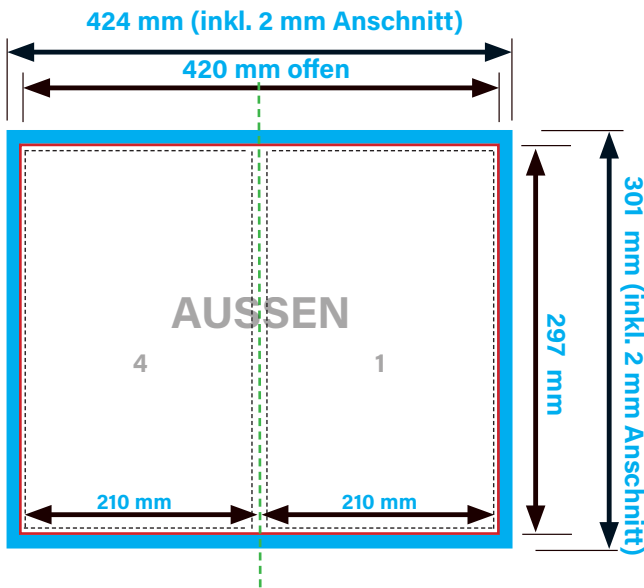

Faltflyer DIN A4 Hochformat

Dateigröße: 424 x 301 mm

offenes Endformat: 420 x 297 mm
geschlossenes Endformat: 210 x 297 mm

Anschnitt / Überfüller

In diesem Format muss die Druckdatei angelegt sein. Das Dateiformat besteht aus dem Endformat zzgl. 4mm Überfüller (2 mm pro Seite).

Randabfallende Objekte müssen bis an den Rand des Überfüllers gezogen werden um einen randlosen Druck nach dem Beschnitt auf Endformat zu gewährleisten.

Sicherheitsabstand (mind. 3mm vom Endformat entfernt)

Allgemeine Informationen:

Anschnitt / Überfüller

Der Überfüller ragt umlaufend 2 mm über das Endformat hinaus und wird nach dem Druck abgeschnitten.

Farbmodus

Die Druckdatei muss im CMYK-Farbmodus angelegt sein. Bei Daten im RGB-Farbmodus kann es zu Farbabweichungen kommen.

Originalgröße

Druckdaten müssen im selben Format angelegt sein, wie das in der Bestellung angegebene Format (zzgl. Überfüller)

Bilder

Die optimale Auflösung für Bilder beträgt mindestens 300dpi, ansonsten kann es zu einer pixeligen Darstellung kommen.